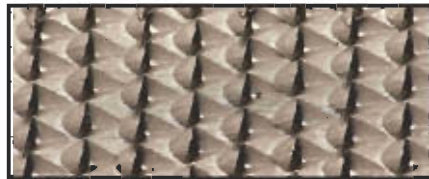

Pyöreä puuraspi

Round Wood Rasp